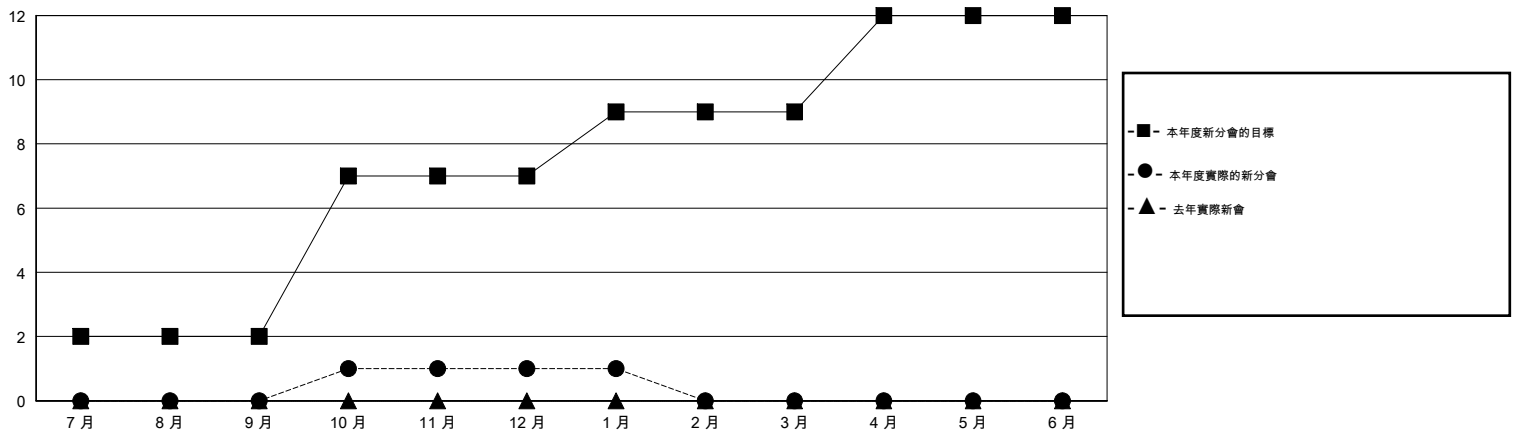

# MONTHLY MEMBERSHIP PROGRESS REPORT

District 391

Results as of: 1/31/2017

GMT: ZE RAN SU

地點 CHINA

GMT憲章區

分會			
成果 2016-2017			
季	新分會目標	新會	會員流失的分會
7月/8月/9月	2	0	0
10月/11月/12月	5	1	2
1月/2月/3月	2	0	0
4月/5月/6月	3	0	0

位會員@每位須繳			
成果 2016-2017			
季	新會員淨增長目標 (不含復籍或轉會)	實際新會員增長數 (不含復籍或轉會)	實際退會會員 (包括轉會)
7月/8月/9月	152	130	15
10月/11月/12月	275	63	70
1月/2月/3月	247	1	0
4月/5月/6月	78	0	0

目標與實際新會累積

目標和實際會員累積

已取消的分會: 2

30 CLUBS OF 41 增添1位或以上的新會員