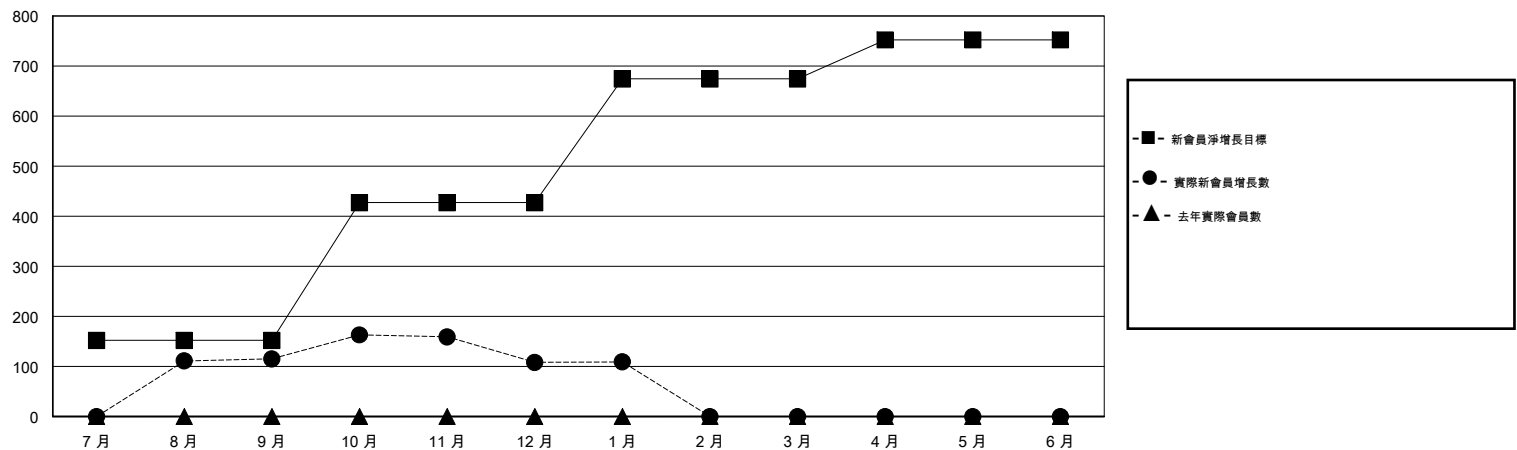

# MONTHLY MEMBERSHIP PROGRESS REPORT

District 391

Results as of: 1/31/2017

GMT: ZE RAN SU

地點 CHINA

GMT憲章區

分會			
成果 2016-2017			
季	新分會目標	新會	會員流失的分會
7月/8月/9月	2	0	0
10月/11月/12月	5	1	2
1月/2月/3月	2	0	0
4月/5月/6月	3	0	0

位會員@每位須繳			
成果 2016-2017			
季	新會員淨增長目標 (不含復籍或轉會)	實際新會員增長數 (不含復籍或轉會)	實際退會會員 (包括轉會)
7月/8月/9月	152	130	15
10月/11月/12月	275	63	70
1月/2月/3月	247	1	0
4月/5月/6月	78	0	0

目標與實際新會累積

目標和實際會員累積

已取消的分會: 2

30 CLUBS OF 41 增添1位或以上的新會員